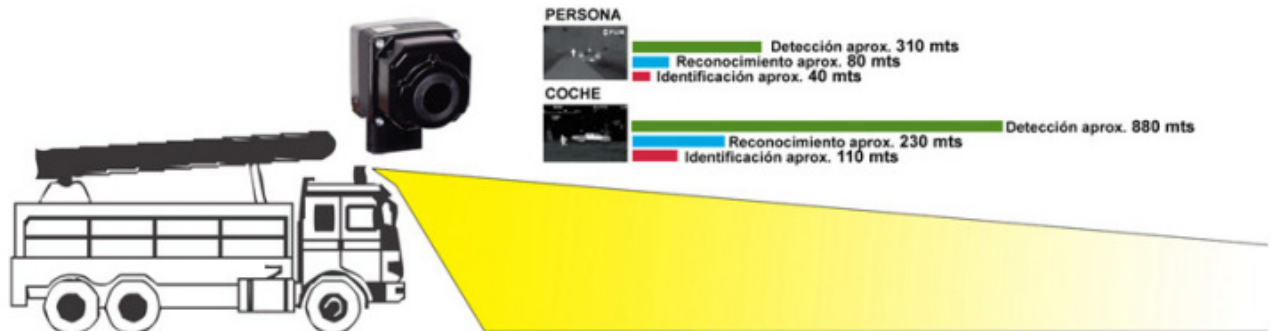

Cámara térmica PATHFINDER para vehículo

Más información: prevent@eurosealand.com

Prevent-Eurosealand, 945214412